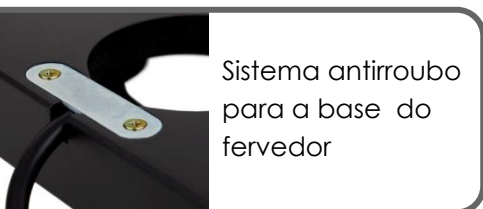

Tabuleiro de boas-vindas **SIGNUM**

Material
**MADEIRA MACIÇA, CASTANHO
ESCURO**

Fervedor integrado
STYLE 1.0L | 1500W

Opcional
- **Porta-folhetos A5**
- **Chávenas de porcelana
hoteleira**

252mm

240mm

30mm

356mm

4 almofadas
protetoras de
móveis

Limpeza fácil:

Os bordos são plenamente
arredondados para impedir
a acumulação de sujidade

Também disponível em
madeira faia natural ou branco

Dimensões:
356 x 240 x 40mm
(altura incluindo fervedor 252mm)